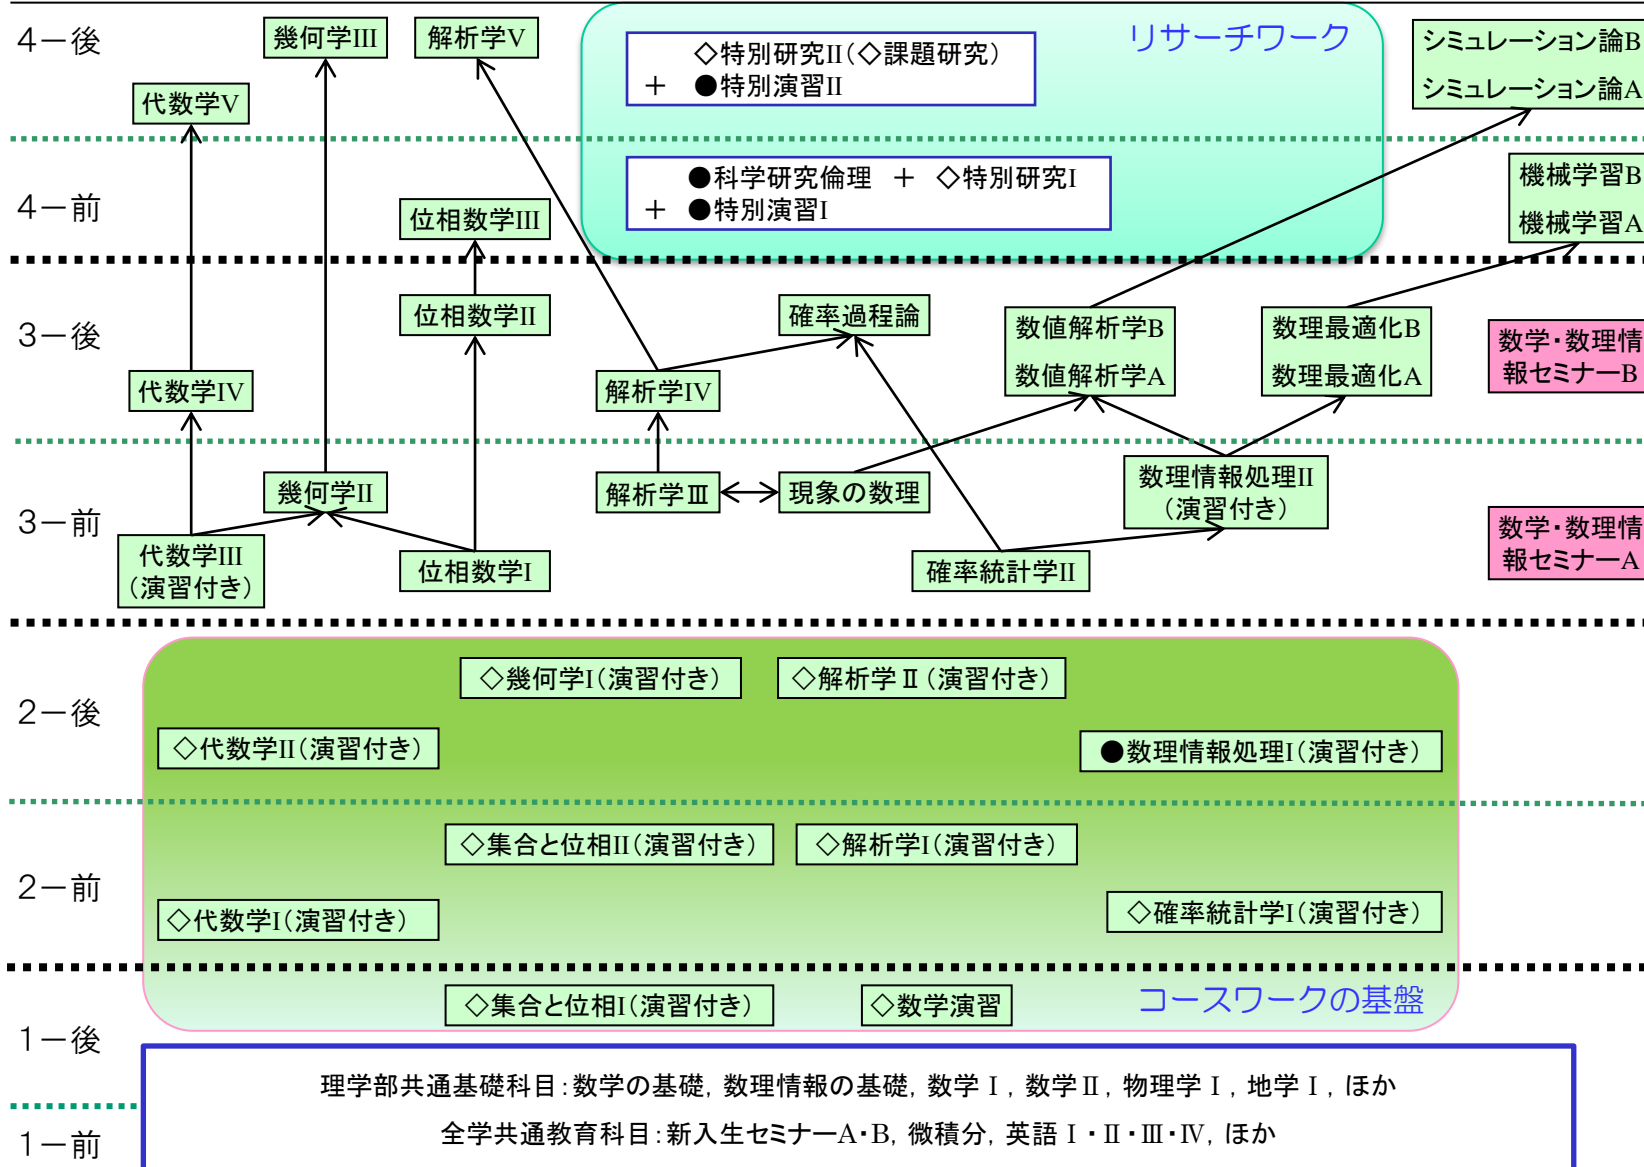

理学部 理学科 数学・数理情報コース カリキュラムマップ 2022

● = 必修科目
◇ = 指定科目

課題科目

体系科目

共通科目

数学・数理情報セミナーB

数学・数理情報セミナーA

●数理情報処理I (演習付き)

特別科目 (課題挑戦科目)
(科学コミュニケーション科目)

関連科目 (他コース科目など)

理学部共通基礎科目: 数学の基礎, 数理情報の基礎, 数学 I, 数学 II, 物理学 I, 地学 I, ほか
 全学共通教育科目: 新入生セミナーA・B, 微積分, 英語 I・II・III・IV, ほか