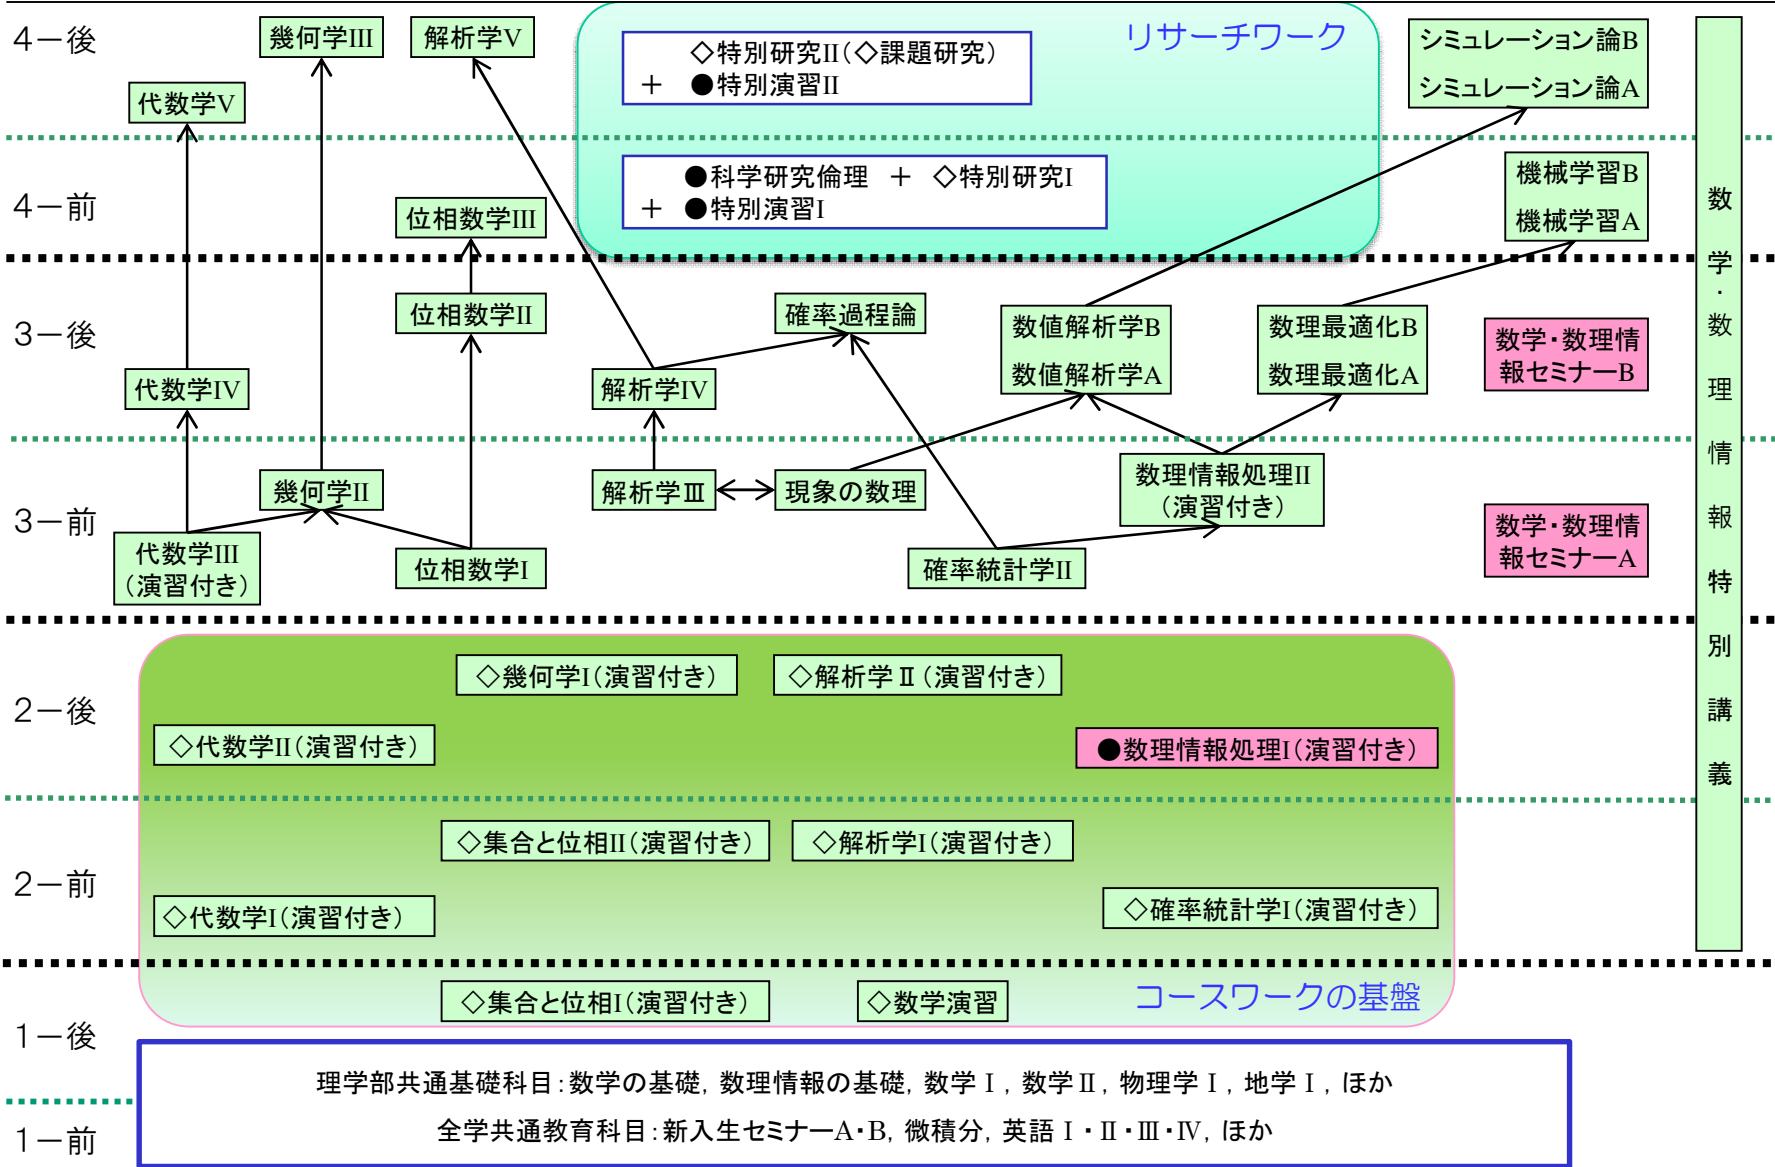

理学部 理学科 数学・数理情報コース カリキュラムマップ 2019~

● = 必修科目
◇ = 指定科目

課題科目

体系科目

共通科目

特別科目 (課題挑戦科目)
(科学コミュニケーション科目)

関連科目 (他コース科目など)